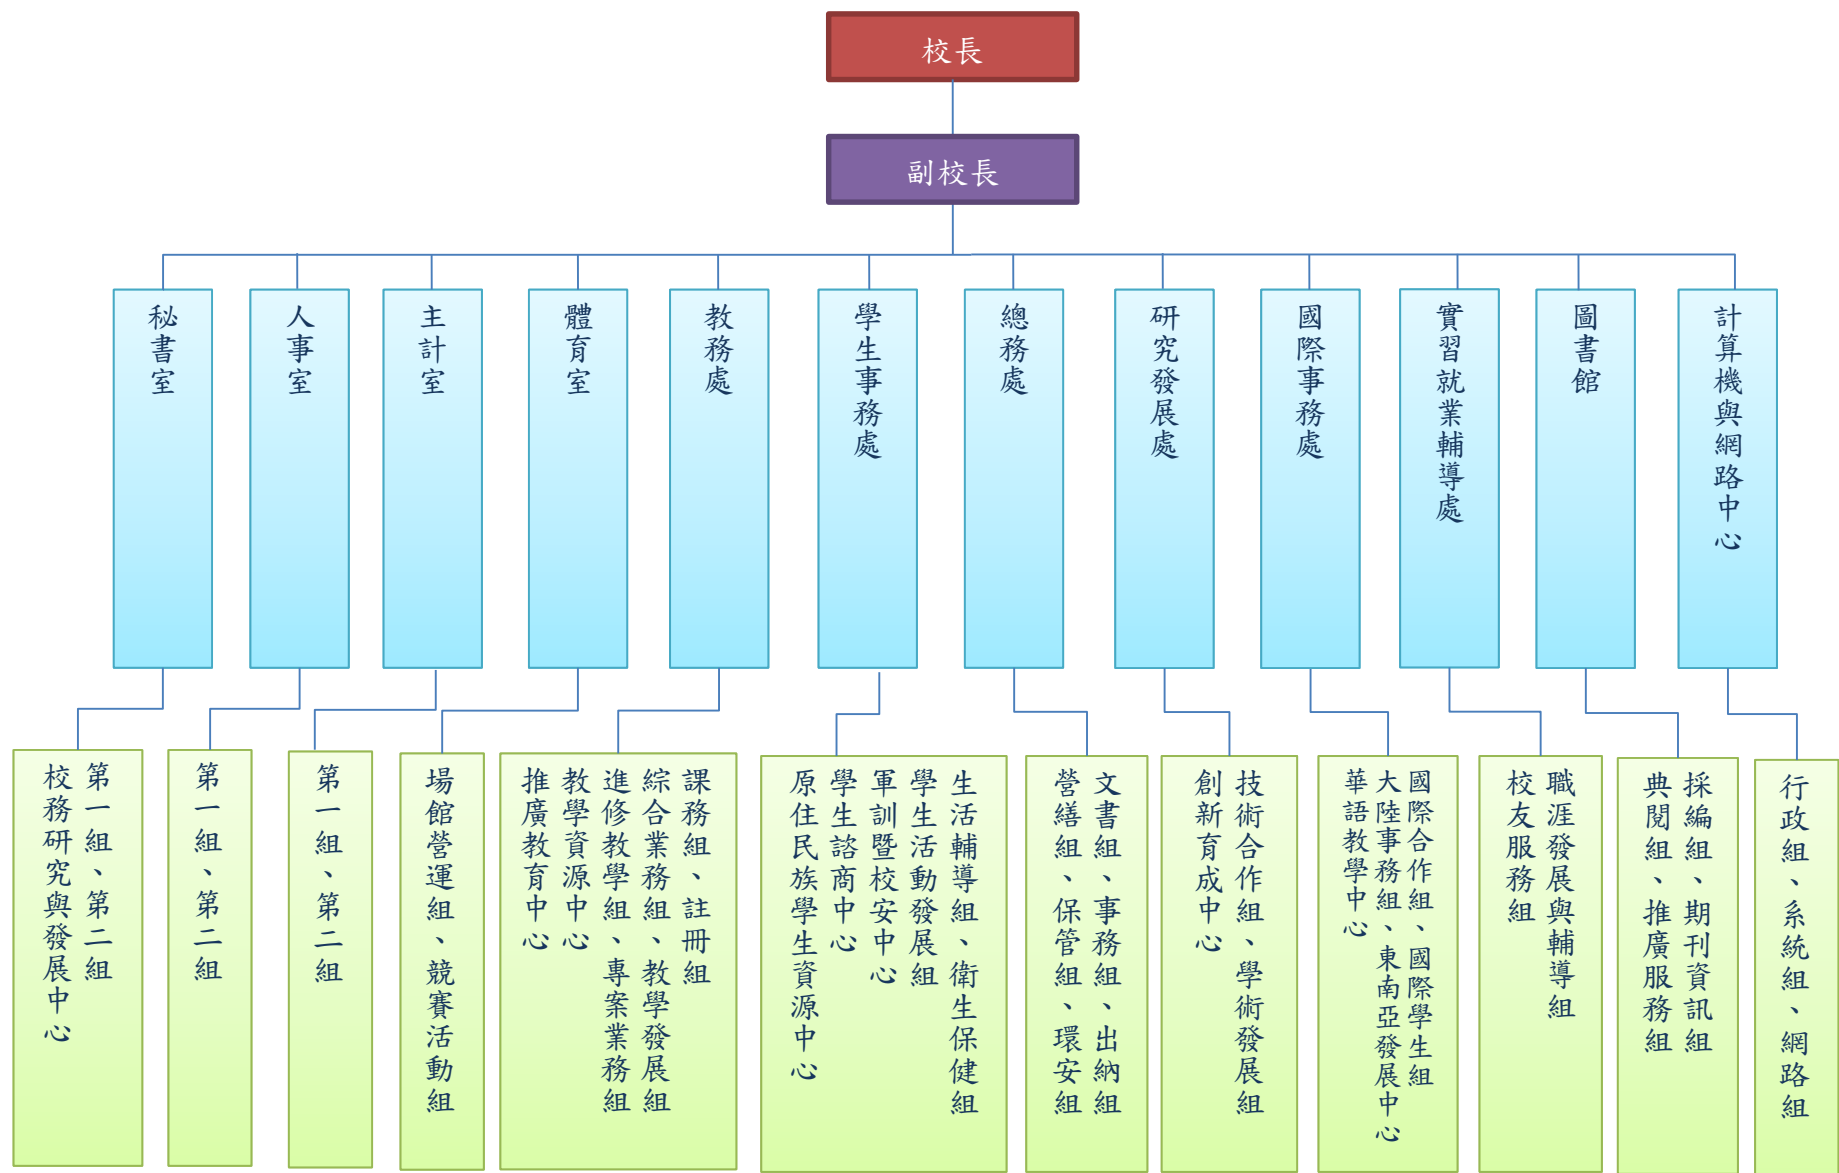

(一)行政組織架構

(二)學術組織架構

備註：共設 3 位副校長、行政單位 11 個、一級中心 2 個，二級中心 17 個、組 39 個 (21 個專任、18 個兼任)、7 個學院、1 個研究所、30 個學系、3 個碩士學位學程、1 個學士學位學程。