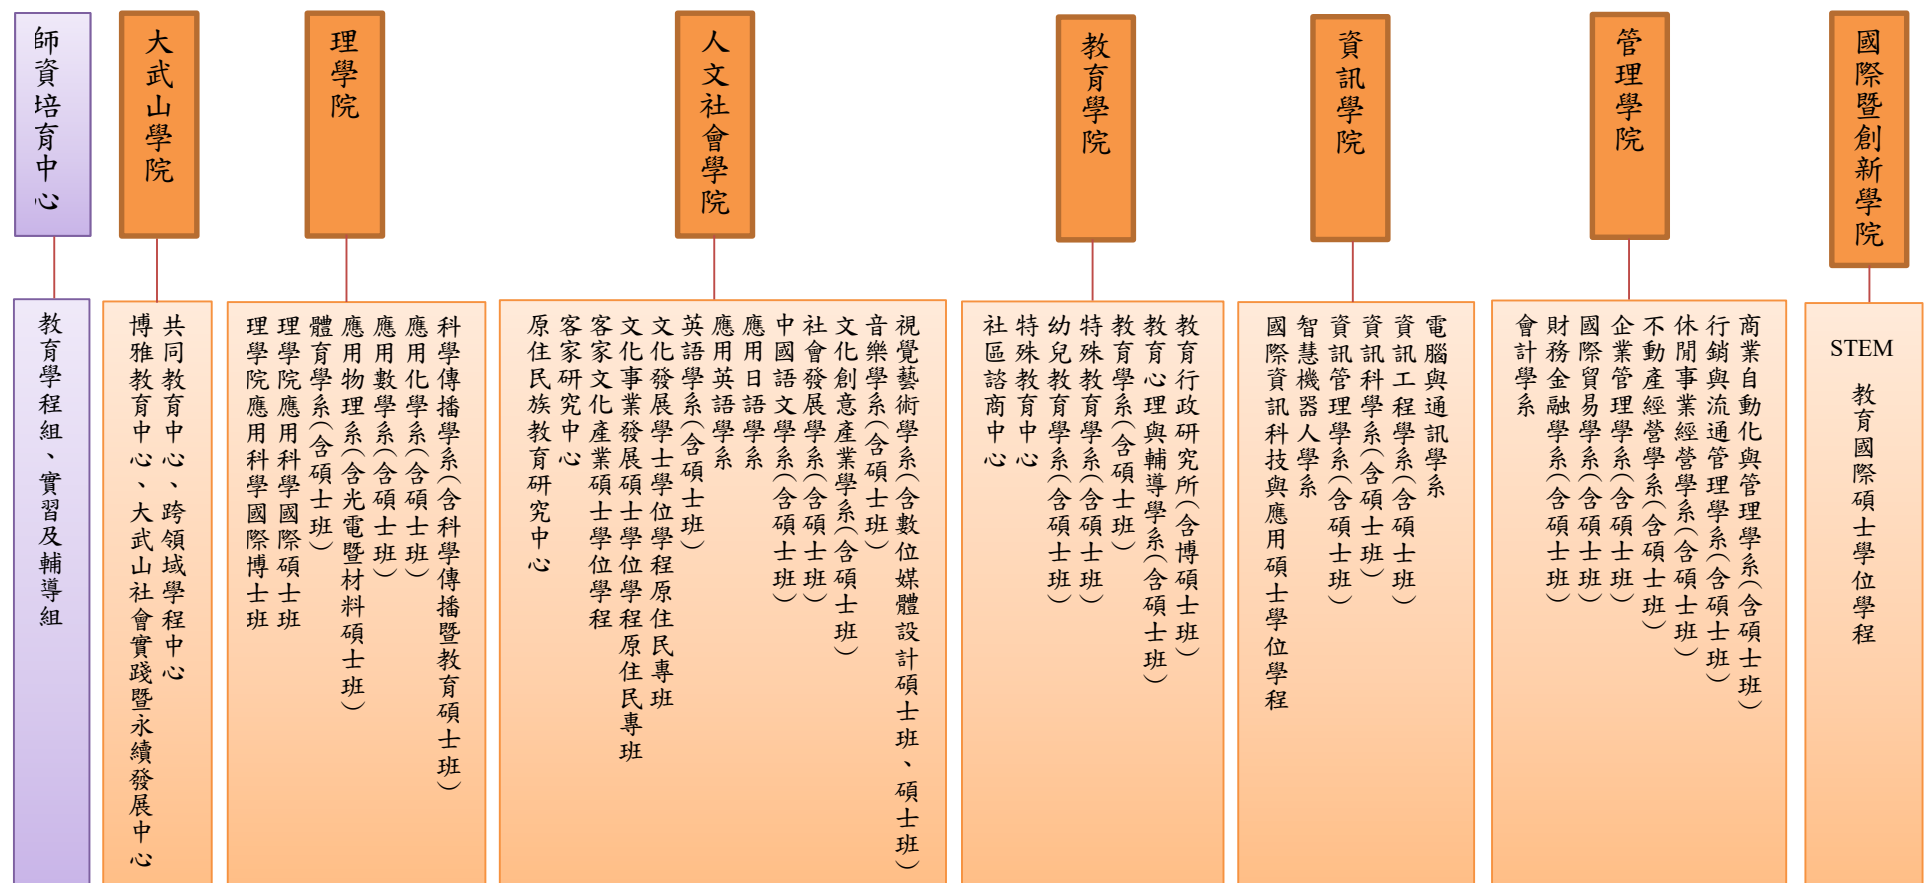

(一)行政組織架構

(二)學術組織架構

備註：共設 3 位副校長、行政單位 11 個、一級中心 2 個，二級中心 17 個、組 39 個 (21 個專任、18 個兼任)、7 個學院、1 個研究所、30 個學系、3 個碩士學位學程、1 個學士學位學程。