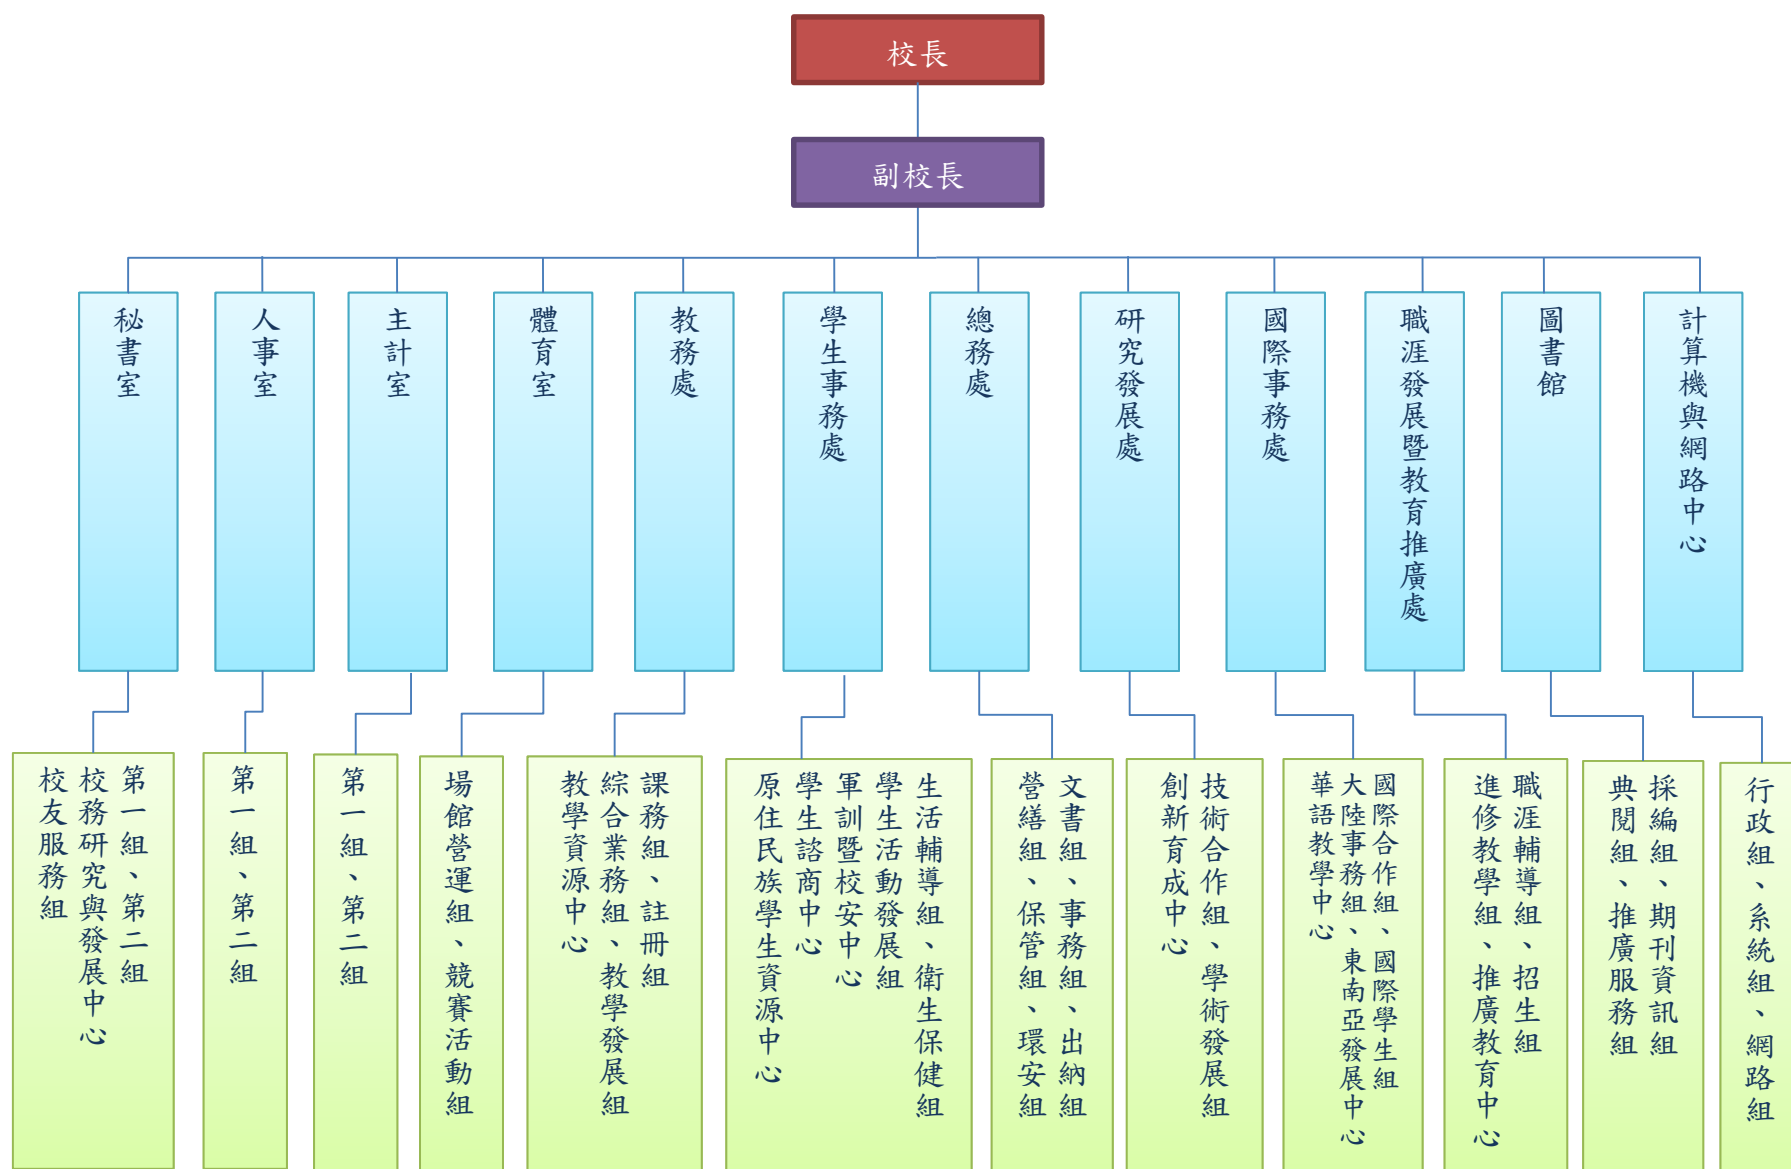

(一)行政組織架構

(二)學術組織架構

備註：共設 3 位副校長、行政單位 11 個、一級中心 2 個，二級中心 19 個、組 39 個 (21 個專任、18 個兼任)、7 個學院、1 個研究所、30 個學系、5 個碩士學位學程、2 個學士學位學程。