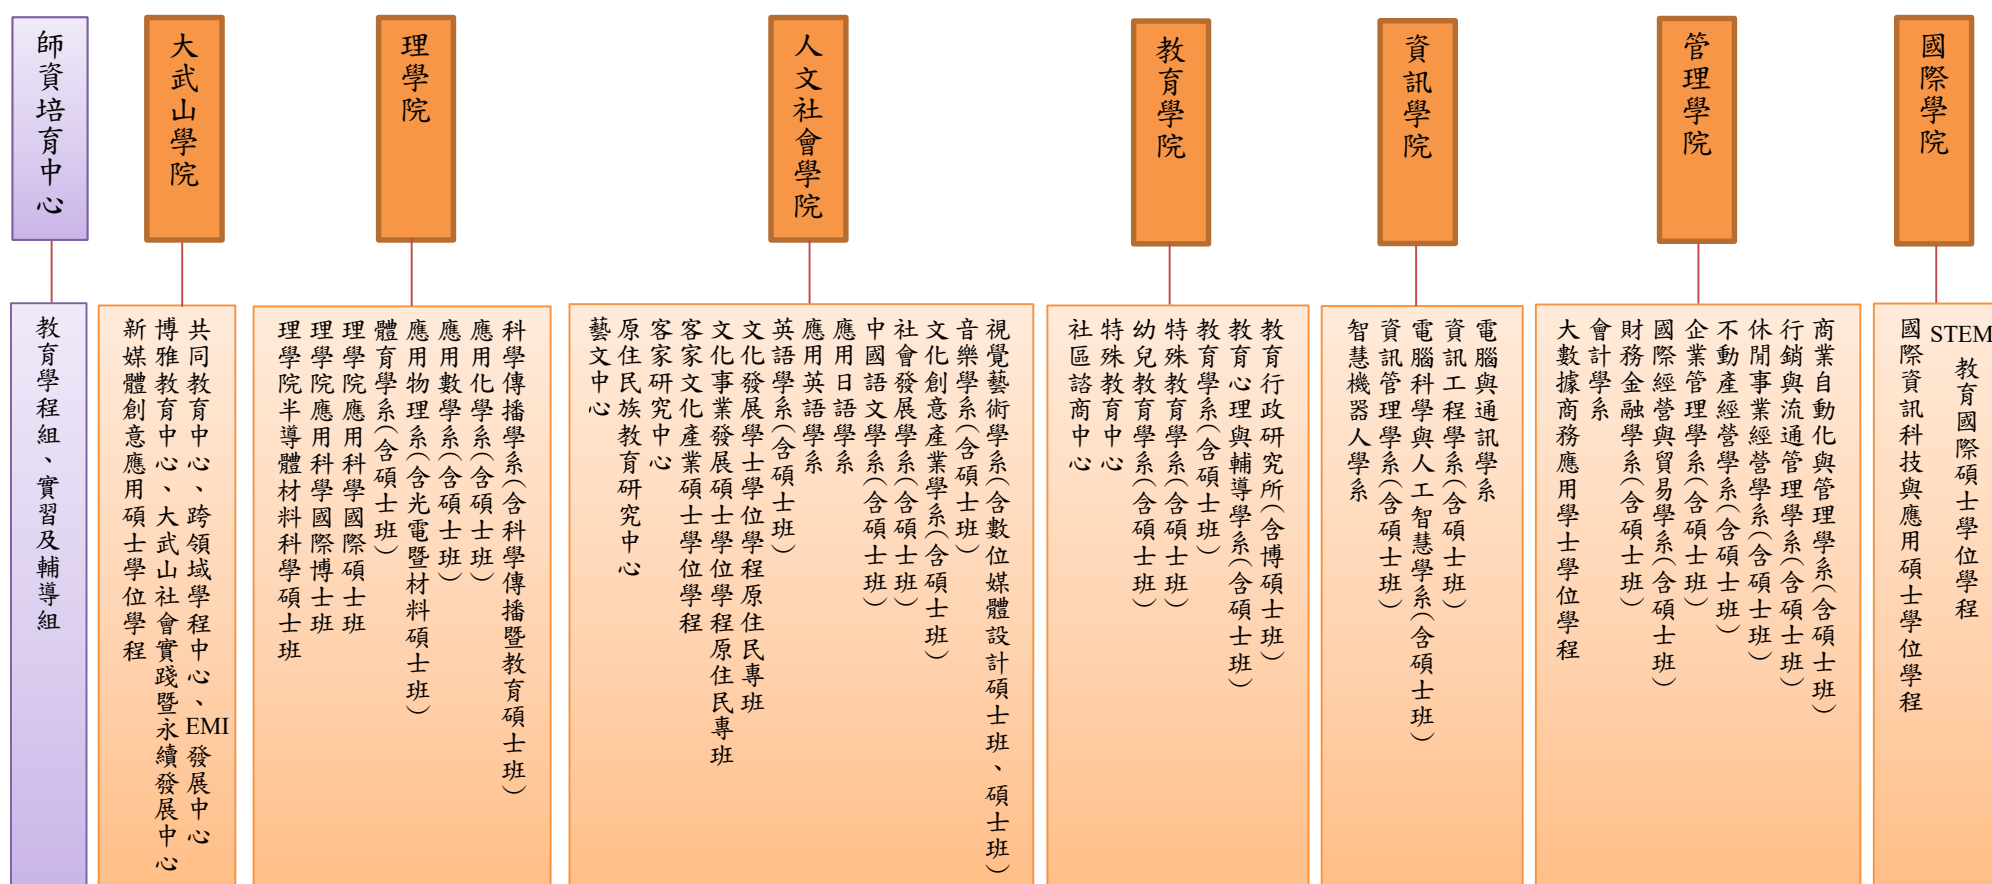

(一)行政組織架構

(二)學術組織架構

備註：共設 3 位副校長、行政單位 11 個、一級中心 2 個，二級中心 19 個、組 39 個 (21 個專任、18 個兼任)、7 個學院、1 個研究所、30 個學系、5 個碩士學位學程、2 個學士學位學程。