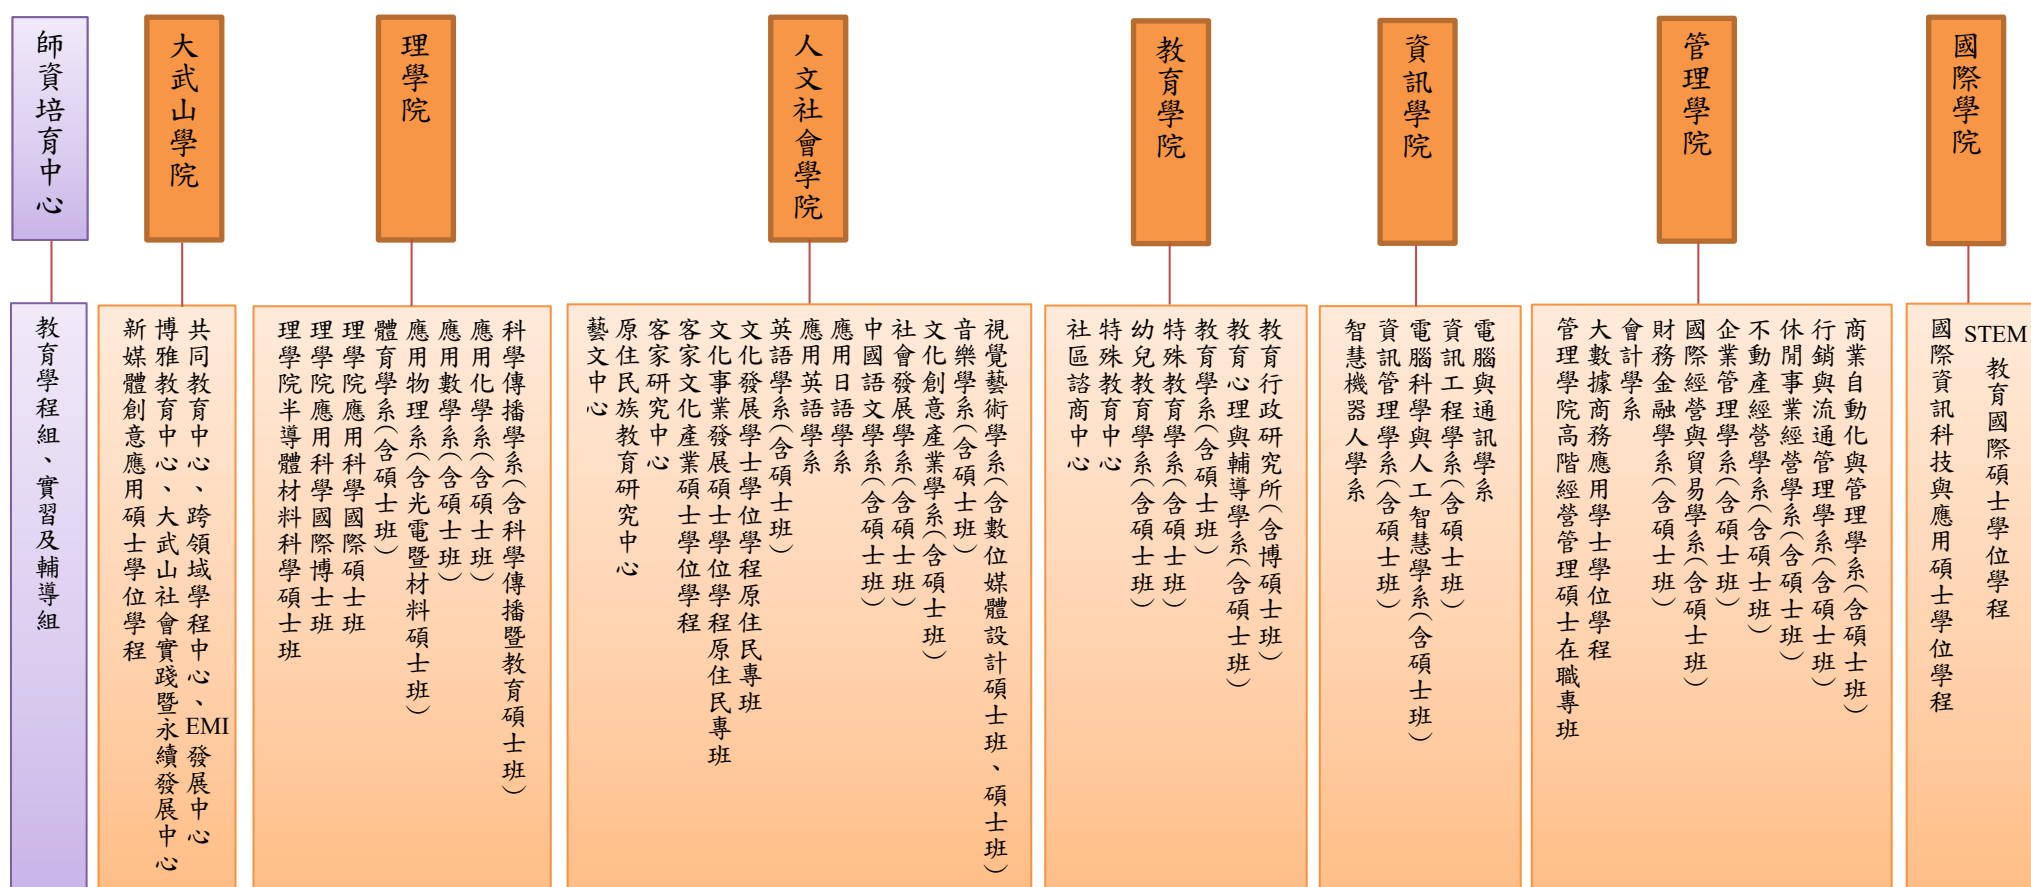

(一)行政組織架構

(二)學術組織架構

備註：共設 3 位副校長、行政單位 11 個、一級中心 2 個，二級中心 19 個、組 39 個 (21 個專任、18 個兼任)、7 個學院、1 個研究所、30 個學系、5 個碩士學位學程、2 個學士學位學程。