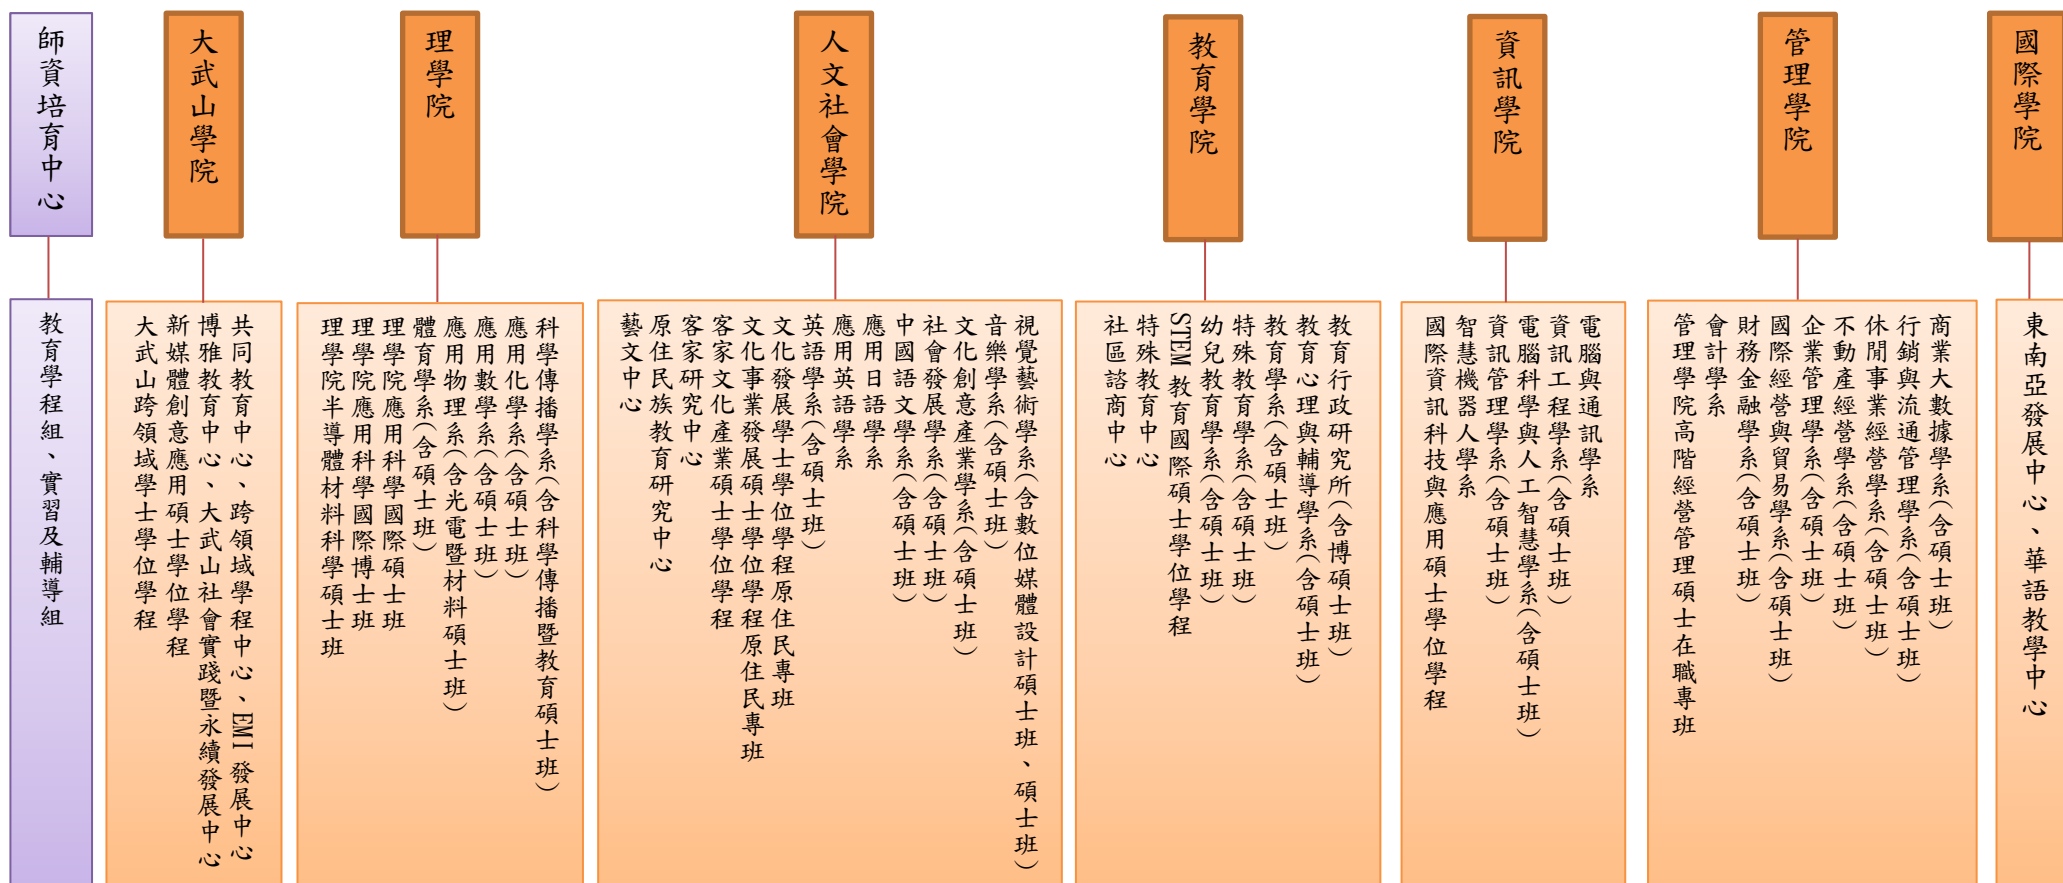

(一)行政組織架構

(二)學術組織架構

備註：共設 3 位副校長、行政單位 11 個、一級中心 2 個，二級中心 19 個、組 39 個 (21 個專任、18 個兼任)、7 個學院、1 個研究所、30 個學系、5 個碩士學位學程、2 個學士學位學程。