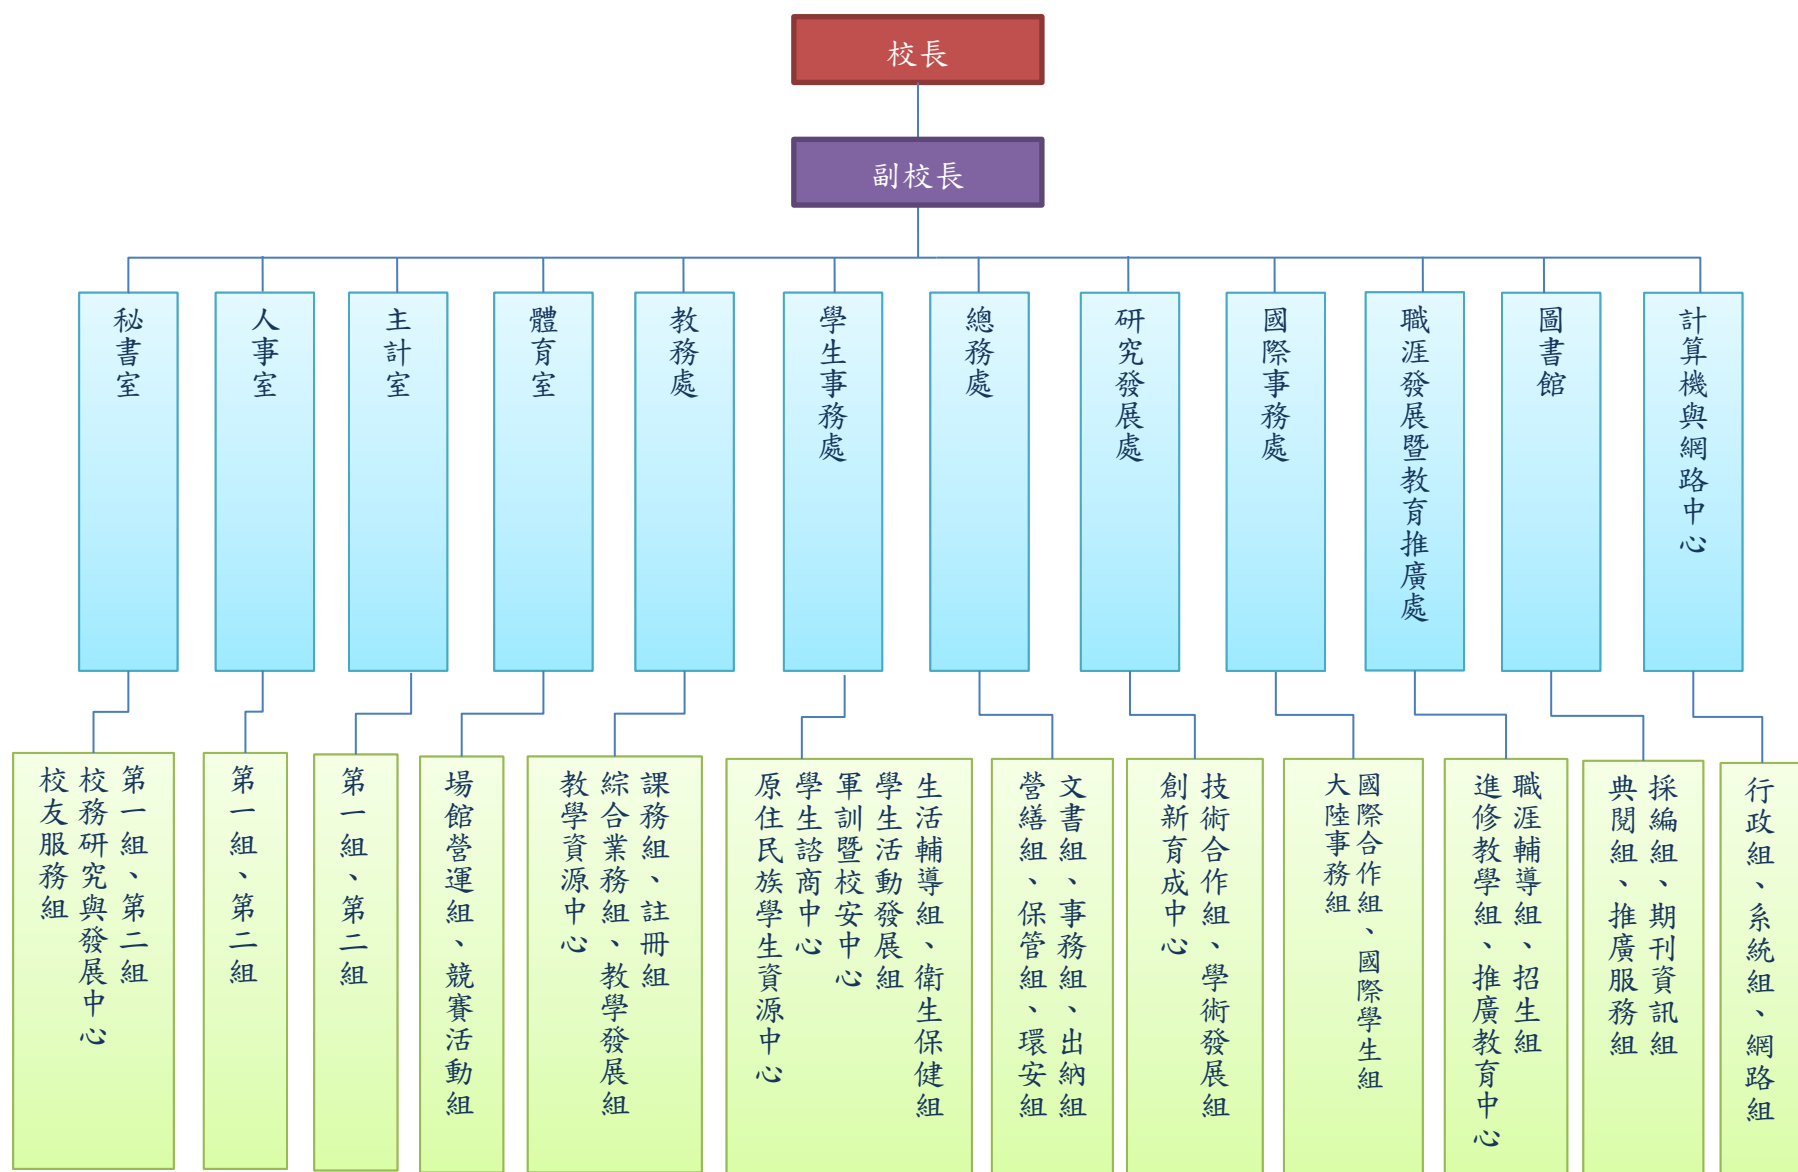

(一)行政組織架構

(二)學術組織架構

備註：共設 3 位副校長、行政單位 11 個、一級中心 2 個，二級中心 19 個、組 39 個 (21 個專任、18 個兼任)、7 個學院、1 個研究所、30 個學系、5 個碩士學位學程、2 個學士學位學程。